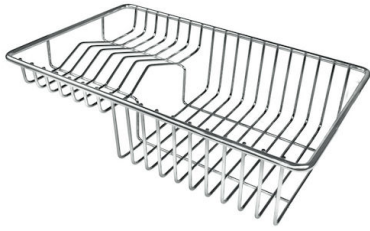

Compatible accessories/Accessori compatibili:

8100 602

GALERÍA

EL PAQUETE INCLUYE

Rejillas Black Milanello

8100 602

ACCESORIOS OPCIONALES

Cesta portaplatos inox