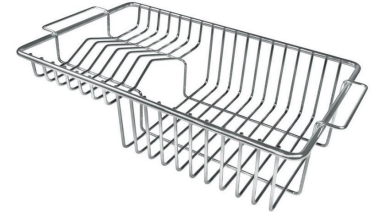

Rejilla portaplatos

8100 306