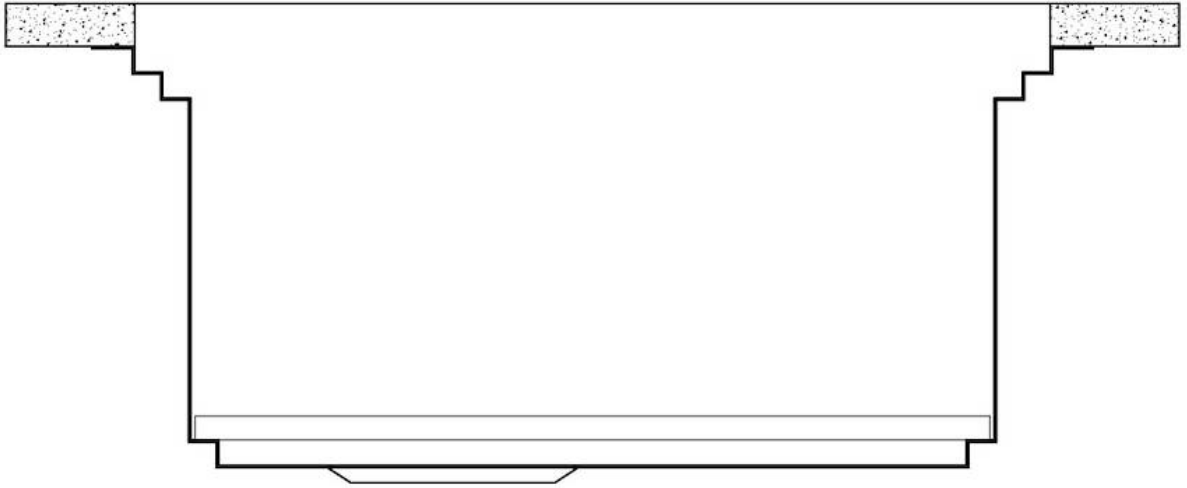

Milanello Level 3

Compatible accessories/Accessori compatibili:

8100 602