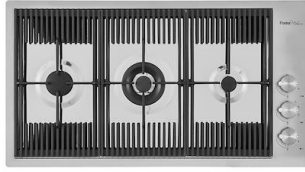

Placa de cocción Milanello
7680 000